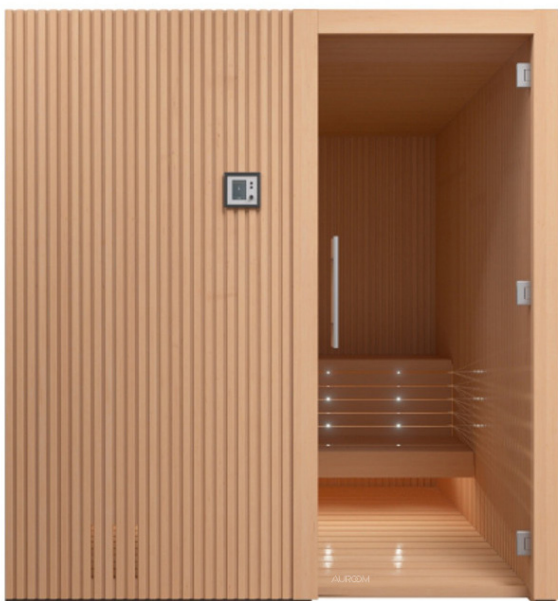

# Libera

mit Holzwand

AUROOM

Libera Maße 200 x 200

### Innenbereich

- Horizontale Innenverkleidung STV Valeura 15 x 90 mm, Decke STS4 15 x 90 mm
- Sitzbänke und Sitzbankverkleidung
- Optional Bodenroste, Steuerung und Rückenlehnen
- Serienmäßiger Grundrahmen aus Aluminium