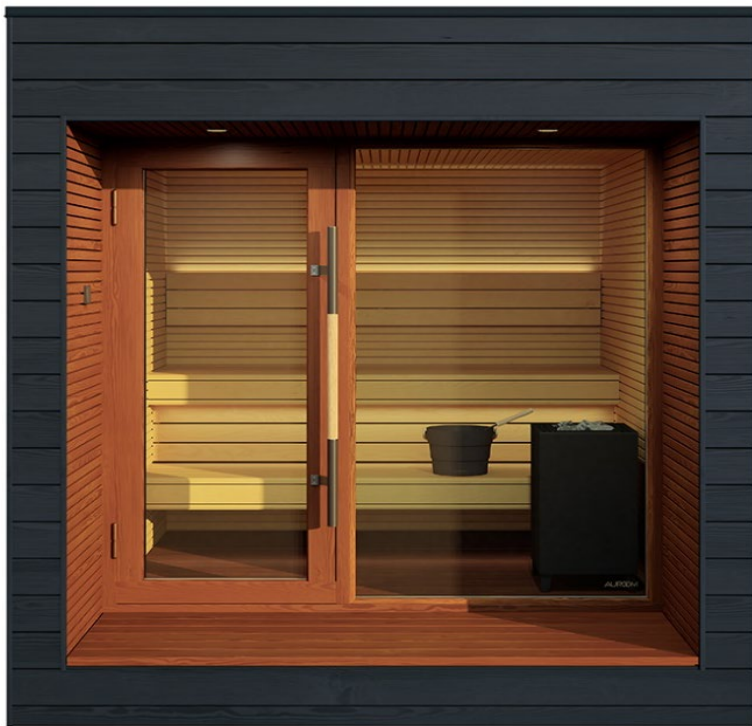

SCHEMA D'ORDINE - ARTI

1/2

CARATTERISTICHE TECNICHE

Dimensioni (dimensioni esterne)

- Larghezza 2200 x profondità 2800 x altezza 2440mm

Esterno e terrazza

- Rivestimento esterno: abete nordico termo-trattato e spazzolato, profilo a C26 19x141 mm, finitura con protezione UV
- Materiale di copertura impermeabile adatto all'esterno
- Grondaia quadrata, colore: nero
- Terrazze in pino termo-trattato, finitura marrone con protezione UV

Interno

- Pareti interne pareti e pannelli a soffitto: profilo orizzontale Rombto da 27x90 mm
- L'interno include panche, sotto panca, schienale, griglie per pavimento e opzionale: protezione stufa
- Drenaggio sul retro del pavimento della sauna
- Il tipo di legno si applica ai pannelli delle pareti, ai pannelli del soffitto e ai dettagli della sauna interna

Porta e finestra

- Vetro: doppio, temperato
- Cornici in pino di qualità, finitura marrone RAL8014 con protezione UV
- Maniglie in acciaio inossidabile e legno, serratura in ossido nero

Illuminazione

- Terrazza: luci a LED per esterni (IP65) più interruttore sulla terrazza
- All'interno della sauna: strisce LED dietro lo schienale e sotto le panche
- Le luci sono ad intensità variabile con telecomando