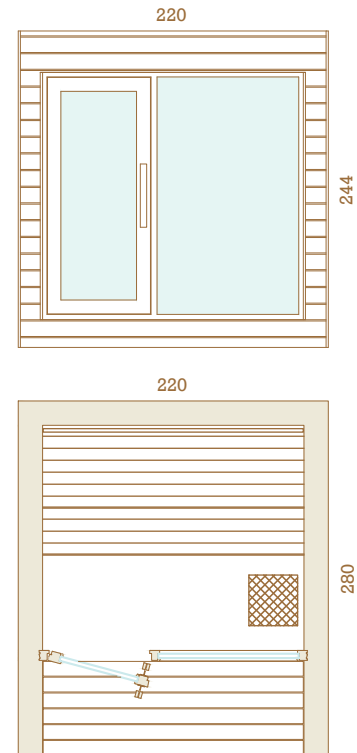

SCHEMA D'ORDINE - ARTI

1/2

CARATTERISTICHE TECNICHE

Dimensioni (dimensioni esterne)

- Larghezza 2200 x profondità 2800 x altezza 2440mm

Esterno e terrazza

- Rivestimento esterno: abete nordico termo-trattato e spazzolato, profilo a C26 19x141 mm, finitura con protezione UV
- Materiale di copertura impermeabile adatto all'esterno
- Grondaia quadrata, colore: nero
- Terrazze in pino termo-trattato, finitura marrone con protezione UV

Interno

- Pareti interne pareti e pannelli a soffitto: profilo orizzontale Rombto da 27x90 mm
- L'interno include panche, sotto panca, schienale, griglie per pavimento e opzionale: protezione stufa
- Drenaggio sul retro del pavimento della sauna
- Il tipo di legno si applica ai pannelli delle pareti, ai pannelli del soffitto e ai dettagli della sauna interna