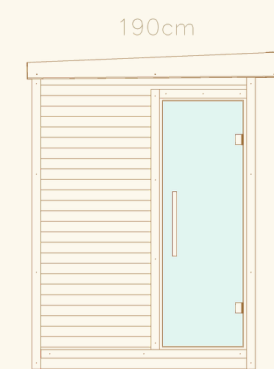

Hauptmerkmale

Kompaktes, zeitgemäßes Design

Moderne Linien, ein raffiniertes Verkleidungsprofil und eine klare architektonische Form machen Kaia zur natürlichen Ergänzung für Gärten, Außenbereiche und Ferienhäuser.

Markante Fensteroptionen

Wählen Sie zwischen dem charakteristischen runden Fenster und einer quadratischen Fensteroption, abgestimmt auf natürliches Licht, Privatsphäre und architektonischen Charakter.

Stimmungsvolle LED-Beleuchtung

Integrierte Beleuchtung unterstreicht den warmen, einladenden Innenraum der Sauna.

Hochwertige Materialien

Gefertigt aus Thermoholz und mit einem langlebigen Metalldach ausgestattet, ist Kaia auf Stärke, Stabilität und langfristige Nutzung im Außenbereich ausgelegt.

Ganzjähriger Komfort

Kaia ist für zuverlässige Leistung zu jeder Jahreszeit entwickelt und bietet Komfort und Langlebigkeit in warmen ebenso wie in kalten Klimazonen.

Effizientes Aufheizen

Die kompakten Abmessungen ermöglichen schnelles Aufheizen bei geringem Energieverbrauch.

Materialien

Maße

Kaia S