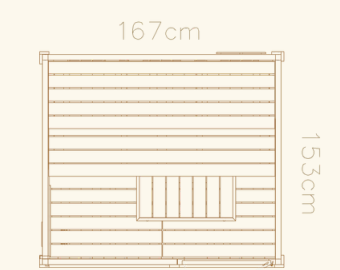

Hauptmerkmale

Kompaktes, zeitgemäßes Design

Moderne Linien, ein raffiniertes Verkleidungsprofil und eine klare architektonische Form machen Kaia zur natürlichen Ergänzung für Gärten, Außenbereiche und Ferienhäuser.

Markante Fensteroptionen

Wählen Sie zwischen dem charakteristischen runden Fenster und einer quadratischen Fensteroption, abgestimmt auf natürliches Licht, Privatsphäre und architektonischen Charakter.

Stimmungsvolle LED-Beleuchtung

Integrierte Beleuchtung unterstreicht den warmen, einladenden Innenraum der Sauna.

Hochwertige Materialien

Gefertigt aus Thermoholz und mit einem langlebigen Metalldach ausgestattet, ist Kaia auf Stärke, Stabilität und langfristige Nutzung im Außenbereich ausgelegt.

Ganzjähriger Komfort

Kaia ist für zuverlässige Leistung zu jeder Jahreszeit entwickelt und bietet Komfort und Langlebigkeit in warmen ebenso wie in kalten Klimazonen.

Effizientes Aufheizen

Die kompakten Abmessungen ermöglichen schnelles Aufheizen bei geringem Energieverbrauch.

Materialien

Maße

Kaia S